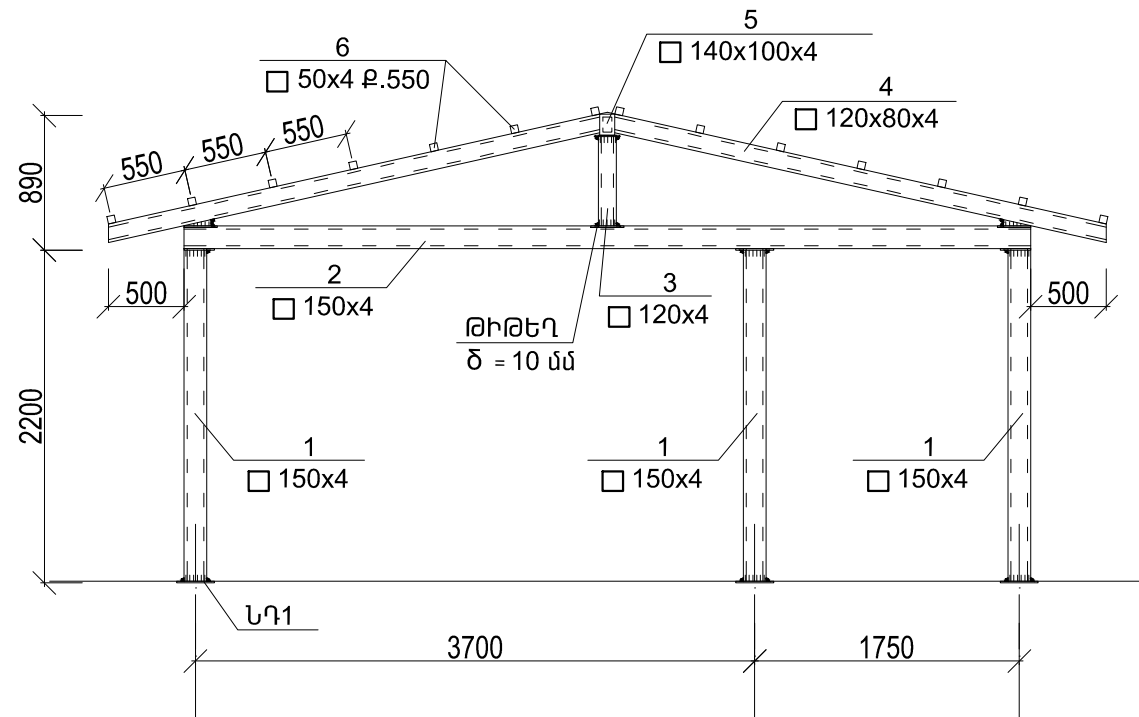

ԾԱԾԿՈՑԻ ԱՅՈՒՆԵՐԻ ԴԱՍԱԿՈՐՄԱՆ ՍԽԵՄԱ

ԾԱԾԿՈՑԻ ԿՐՈՂ ՏԱՐԻՆԵՐԻ ԴԱՍԱԿՈՐՄԱՆ ՍԽԵՄԱ

ԿՏՐՎԱԾՔ 1-1 Ս 1:50

ՆՂ1

ԴԻՐՔ	ԱՆՎԱՆՈՒՄԸ	ՔԱՆ. հատ	ԸՆԴՀԱՆ. ԿԳ.
1	□ 150x4 L =2200 մմ	9	357.0
2	□ 150x4 L =5600 մմ	3	303.0
	□ 140x100x4 L =2950 մմ	6	252.5
3	□ 120x4 L =600 մմ	3	26.0
4	□ 120x80x4 L =3350 մմ	14	551.0
5	□ 140x100x4 L =6200 մմ	1	88.5
6	□ 50x4 L =1000 մմ	84	460.0
	ՆՂ1 — 10 x 250 x 300	9	54.0
	ԹԻԹԵՂ — 8 x 220	18	55.0
	ԱՍՐԱՆ Ø12 AIII L =400 մմ	36	13.0
	Պրոֆիլավոր ցինկապատ փիթեղ		46.0 քմ
	Մետաղե տարրերի ներկում.		72.7 քմ