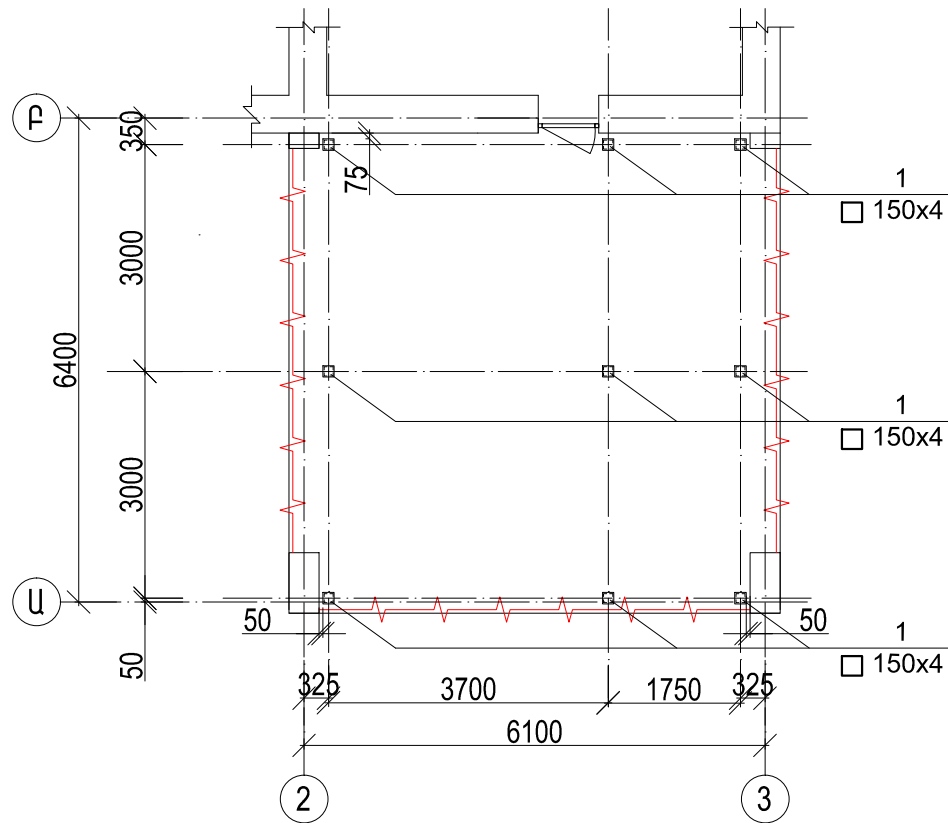

ԾԱԾԿՈՑԻ ԱՅՈՒՆԵՐԻ ԴԱՍԱԿՈՐՄԱՆ ՍԽԵՄԱ

ԾԱԾԿՈՑԻ ԿՐՈՂ ՏԱՐԻՆԵՐԻ ԴԱՍԱԿՈՐՄԱՆ ՍԽԵՄԱ

ԿՏՐՎԱԾՔ 1-1 Ս 1:50

ՆՂ1

ԴԻՐՔ	ԱՆՎԱՆՈՒՄԸ	ՔԱՆ. հատ	ԸՆԴՀԱՆ. ԿԳ.
1	□ 150x4 L =2200 մմ	9	357.0
2	□ 150x4 L =5600 մմ	3	303.0
	□ 140x100x4 L =2950 մմ	6	252.5
3	□ 120x4 L =600 մմ	3	26.0
4	□ 120x80x4 L =3350 մմ	14	551.0
5	□ 140x100x4 L =6200 մմ	1	88.5
6	□ 50x4 L =1000 մմ	84	460.0
	ՆՂ1 — 10 x 250 x 300	9	54.0
	ԹԻԹԵՂ — 8 x 220	18	55.0
	ԱՍՐԱՆ Ø12 AIII L =400 մմ	36	13.0
	Պրոֆիլավոր ցինկապատ փիթեղ		46.0 քմ
	Մետաղե տարրերի ներկում.		72.7 քմ