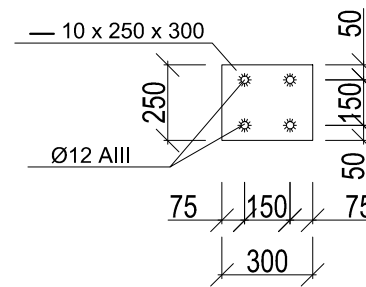

ԾԱԾԿՈՑԻ ԱՅՈՒՆԵՐԻ ԴԱՍԱԿՈՐՄԱՆ ՍԽԵՄԱ

ԾԱԾԿՈՑԻ ԿՐՈՂ ՏԱՐԻՆԵՐԻ ԴԱՍԱԿՈՐՄԱՆ ՍԽԵՄԱ

ԿՏՐՎԱԾՔ 1-1 Ս 1:50

ՆՂ1

ԴԻՐՔ	ԱՆՎԱՆՈՒՄԸ	ՔԱՆ. հատ	ԸՆԴՀԱՆ. ԿԳ.
1	□ 150x4 L =2200 մմ	9	357.0
2	□ 150x4 L =5600 մմ	3	303.0
	□ 140x100x4 L =2950 մմ	6	252.5
3	□ 120x4 L =600 մմ	3	26.0
4	□ 120x80x4 L =3350 մմ	14	551.0
5	□ 140x100x4 L =6200 մմ	1	88.5
6	□ 50x4 L =1000 մմ	84	460.0
	ՆՂ1 — 10 x 250 x 300	9	54.0
	ԹԻԹԵՂ — 8 x 220	18	55.0
	ԱՍՐԱՆ Ø12 AIII L =400 մմ	36	13.0
	Պրոֆիլավոր ցինկապատ փիթեղ		46.0 քմ
	Մետաղե տարրերի ներկում.		72.7 քմ