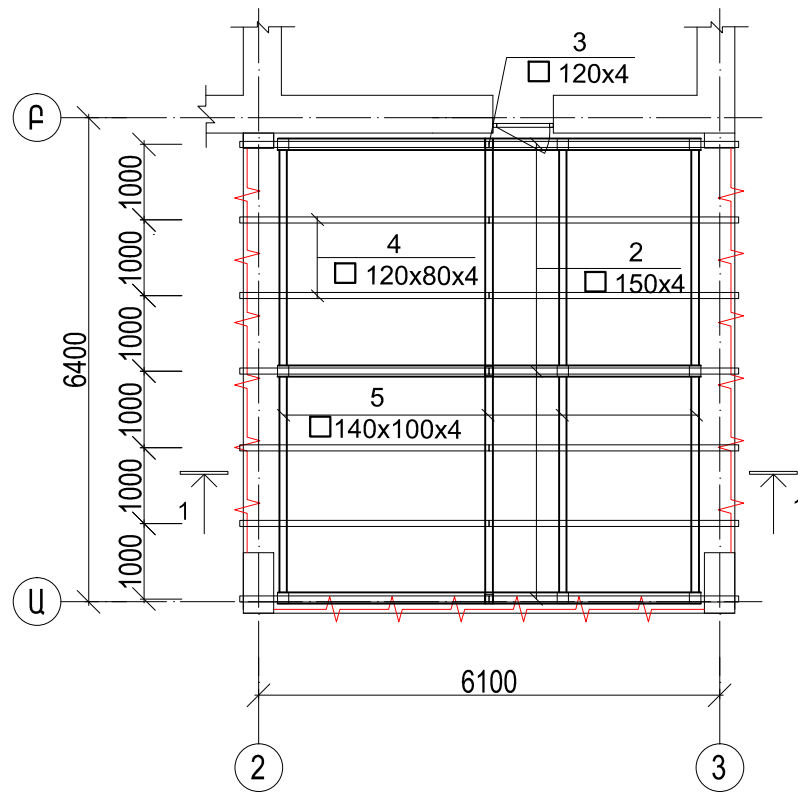

ԾԱԾԿՈՑԻ ԱՅՈՒՆԵՐԻ ԴԱՍԱԿՈՐՄԱՆ ՍԽԵՄԱ

ԾԱԾԿՈՑԻ ԿՐՈՂ ՏԱՐԻՆԵՐԻ ԴԱՍԱԿՈՐՄԱՆ ՍԽԵՄԱ

ԿՏՐՎԱԾՔ 1-1 Ս 1:50

ՆՂ1

ԴԻՐՔ	ԱՆՎԱՆՈՒՄԸ	ՔԱՆ. հատ	ԸՆԴՀԱՆ. ԿԳ.
1	□ 150x4 L =2200 մմ	9	357.0
2	□ 150x4 L =5600 մմ	3	303.0
	□ 140x100x4 L =2950 մմ	6	252.5
3	□ 120x4 L =600 մմ	3	26.0
4	□ 120x80x4 L =3350 մմ	14	551.0
5	□ 140x100x4 L =6200 մմ	1	88.5
6	□ 50x4 L =1000 մմ	84	460.0
	ՆՂ1 — 10 x 250 x 300	9	54.0
	ԹԻԹԵՂ — 8 x 220	18	55.0
	ԱՍՐԱՆ Ø12 AIII L =400 մմ	36	13.0
	Պրոֆիլավոր ցինկապատ փիթեղ		46.0 քմ
	Մետաղե տարրերի ներկում.		72.7 քմ